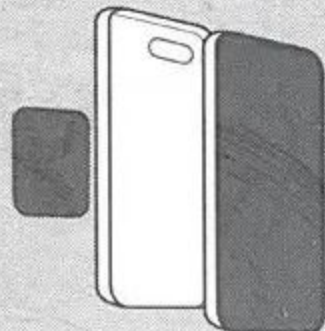

1. Протереть выбранное место

2. Варианты крепления пластины

на смартфон

изнутри чехла
смартфона

на чехол
смартфона

1.

нажать

2.

разместить на ламели
решетки вентиляции

В комплекте: держатель, самоклеящаяся металлическая пластина (повторно её использовать невозможно).
Материал: металл, неодимовые магниты.

Не подлежит обязательной сертификации на территории РФ. Гарантийный срок 12 мес.