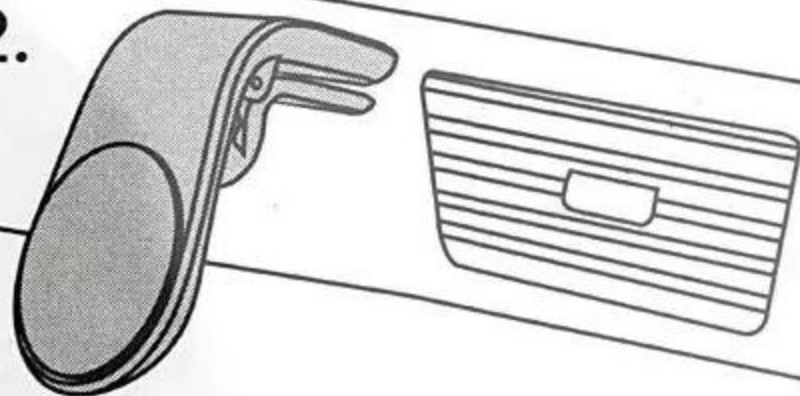

1. Протереть выбранное место

2. Варианты крепления пластины

на смартфон

изнутри чехла
смартфона

на чехол
смартфона

1.

нажать

2.

разместить на ламели
решетки вентиляции

В комплекте: держатель, самоклеящаяся металлическая пластина (повторно её использовать невозможно).
Материал: металл, неодимовые магниты.

Не подлежит обязательной сертификации на территории РФ. Гарантийный срок 12 мес.