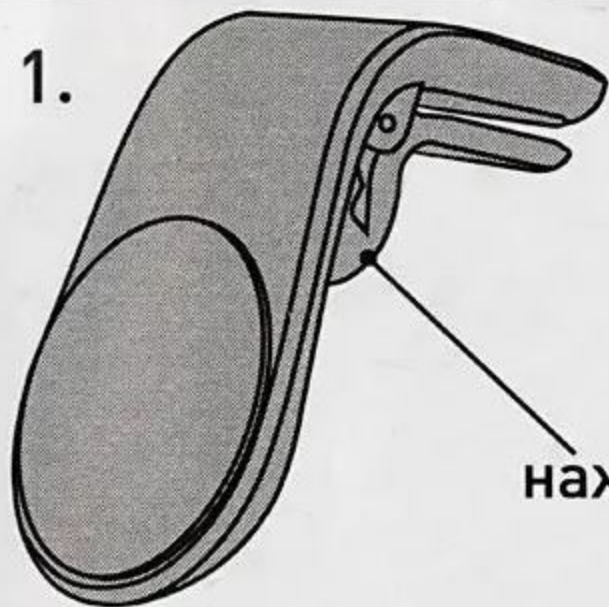

1. Протереть выбранное место

2. Варианты крепления пластины

на смартфон

изнутри чехла
смартфона

на чехол
смартфона

1.

нажать

2.

разместить на ламели
решетки вентиляции

В комплекте: держатель, самоклеящаяся металлическая пластина (повторно её использовать невозможно).
Материал: металл, неодимовые магниты.

Не подлежит обязательной сертификации на территории РФ. Гарантийный срок 12 мес.